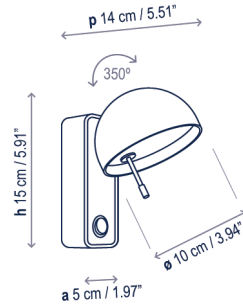

Beddy A/01

Diseño / Design:
Danos Salgados / 2018

Tipología: Aplique
Typology: Wall lamp

Ambiente: Interior
Environment: Indoor

Descripción técnica / Technical description:

 Peso Neto: 0,53 kg
Net Weight: 0,53 kg

 1 Caja/Box | 24 x 22 x 22 cm | 0,0116 m³
Peso bruto / Gross Weight: 1,27 kg

Materiales: Aluminio, Madera
Materials: Aluminum, Wood

Difusor inferior: Policarbonato
Lower diffuser: Polycarbonate

Rotación de la pantalla 350°
Shade rotation 350°

Caja soporte: 5 x 13 cm
Surface back box: 1.97" x 5.12"

Personalizable: acabado
Customizable: finishing

Certificaciones
Certifications  

Descripción lámpara / Lamps description:

  100-240V
50/60Hz | IP-20 |   4,2 W LED / CRI: 90 / 2700°K
475 lm fuente de luz / light source